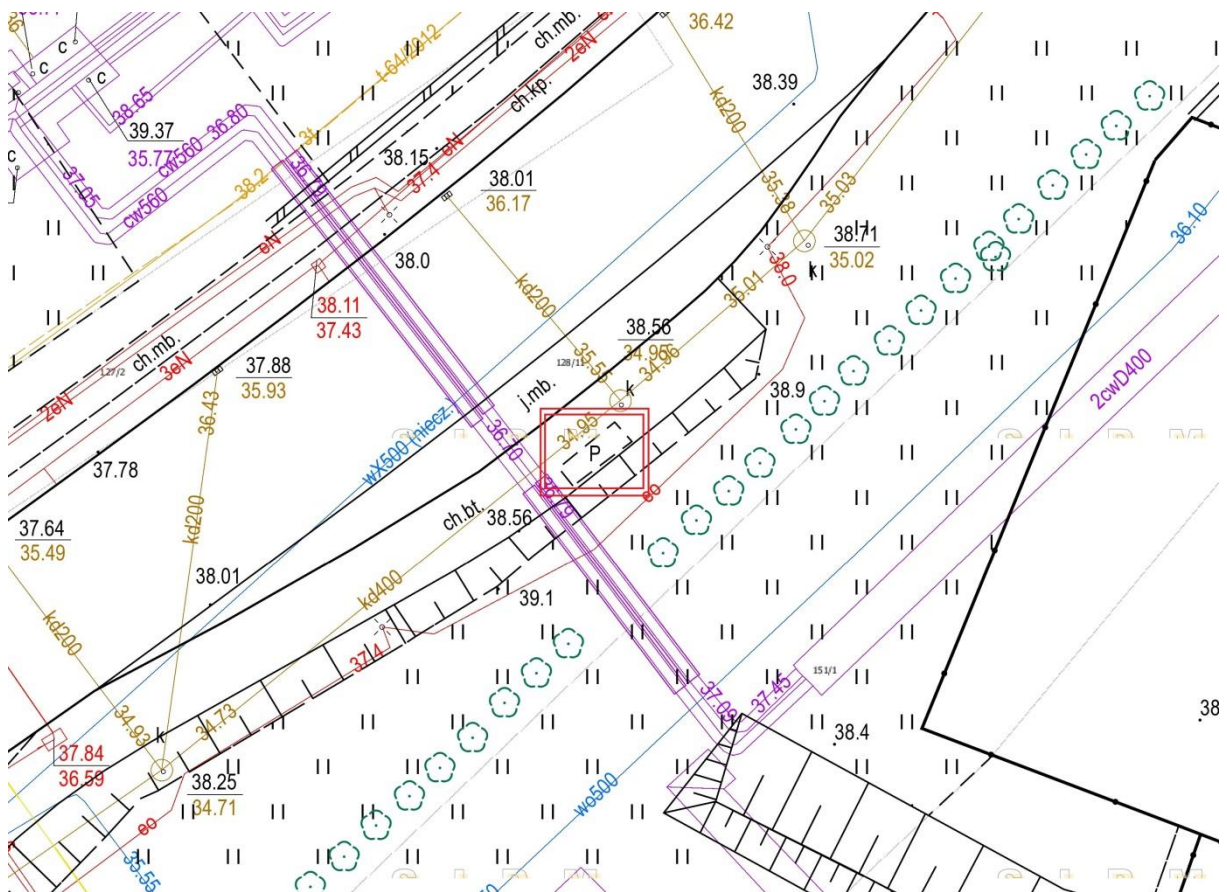

10. – Janka Stawisińskiego / Politechnika 04