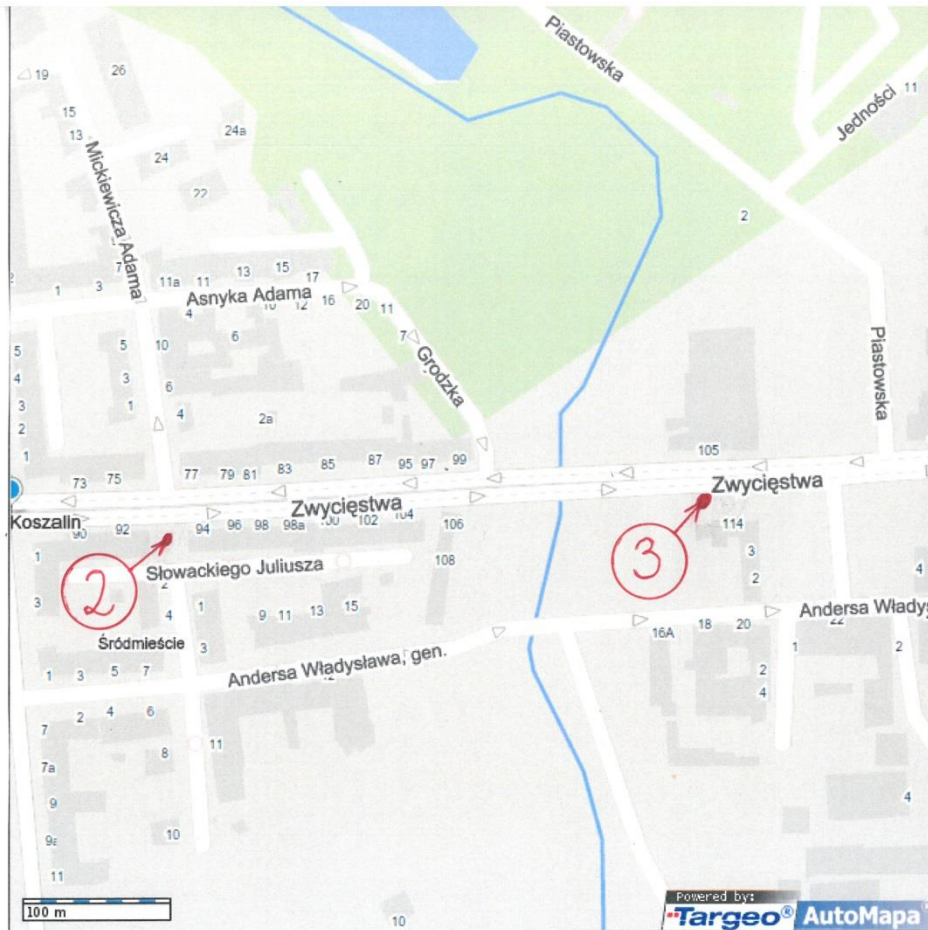

**WYKAZ LOKALIZACJI ISTNIEJĄCYCH WIAT Z ZAŁĄCZNIKAMI MAPOWYMI  
I DOKUMENTACJĄ ZDJĘCIOWĄ**

<b>Numer lokalizacji na mapie istniejących wiat</b>	<b>Nazwa ulicy/rejon</b>	<b>Numer</b>	<b>Nazwa przystanku</b>	<b>Wymiar ściany bocznej wiaty</b>	<b>Wymiar ściany tylnej wiaty</b>
<b>1.</b>	Zwycięstwa	02	Krakusa i Wandy	1700 mm	1800 mm
<b>2.</b>	Zwycięstwa	04	Słowackiego	1700 mm	7100 mm
<b>3.</b>	Zwycięstwa	06	Plac Wolności	1700 mm	4250 mm
<b>4.</b>	Zwycięstwa	08	Clausiusa	1700 mm	4250 mm
<b>5.</b>	Zwycięstwa	05	Piłsudskiego	1700 mm	4250 mm
<b>6.</b>	Zwycięstwa	07	Waryńskiego	1700 mm	4250 mm
<b>7.</b>	Zwycięstwa	09	Moniuszki	800 mm	4800 mm
<b>8.</b>	Zwycięstwa	12	Tetmajera	800 mm	3200 mm
<b>9.</b>	Zwycięstwa	10	Grottgera	-	-
<b>10.</b>	Janka Stawisińskiego	04	Politechnika	1350 mm	4200 mm
<b>11.</b>	Janka Stawisińskiego	01	Ractawicka	1350 mm	5200 mm

**1.**

**1. – Zwycięstwa / Krakusa i Wandy 02**

**2, 3**

**2. – Zwycięstwa / Słowackiego 04**

### 3. – Zwycięstwa / Plac Wolności 06

**4, 5, 10, 11**

100 m

Powered by: Mapbox AutoMap