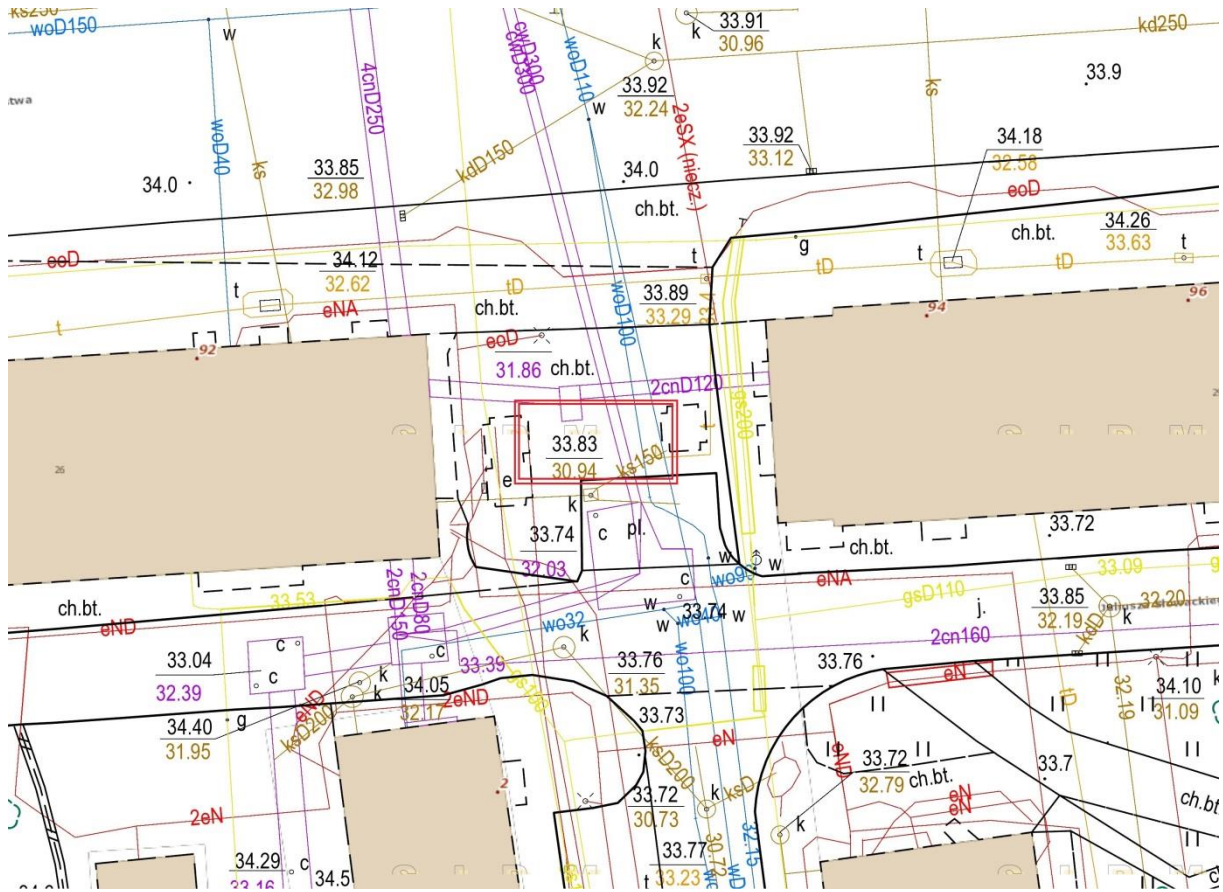

**WYKAZ LOKALIZACJI ISTNIEJĄCYCH WIAT Z ZAŁĄCZNIKAMI MAPOWYMI  
I DOKUMENTACJĄ ZDJĘCIOWĄ**

<b>Numer lokalizacji na mapie istniejących wiat</b>	<b>Nazwa ulicy/rejon</b>	<b>Numer</b>	<b>Nazwa przystanku</b>	<b>Wymiar ściany bocznej wiaty</b>	<b>Wymiar ściany tylnej wiaty</b>
<b>1.</b>	Zwycięstwa	02	Krakusa i Wandy	1700 mm	1800 mm
<b>2.</b>	Zwycięstwa	04	Słowackiego	1700 mm	7100 mm
<b>3.</b>	Zwycięstwa	06	Plac Wolności	1700 mm	4250 mm
<b>4.</b>	Zwycięstwa	08	Clausiusa	1700 mm	4250 mm
<b>5.</b>	Zwycięstwa	05	Piłsudskiego	1700 mm	4250 mm
<b>6.</b>	Zwycięstwa	07	Waryńskiego	1700 mm	4250 mm
<b>7.</b>	Zwycięstwa	09	Moniuszki	800 mm	4800 mm
<b>8.</b>	Zwycięstwa	12	Tetmajera	800 mm	3200 mm
<b>9.</b>	Zwycięstwa	10	Grottgera	-	-
<b>10.</b>	Janka Stawisińskiego	04	Politechnika	1350 mm	4200 mm
<b>11.</b>	Janka Stawisińskiego	01	Ractawicka	1350 mm	5200 mm

**1.**

**1. – Zwycięstwa / Krakusa i Wandy 02**

**2, 3**

**2. – Zwycięstwa / Słowackiego 04**

### 3. – Zwycięstwa / Plac Wolności 06

**4, 5, 10, 11**

100 m

Powered by: Mapbox AutoMap

## 8. – Zwycięstwa / Tetmajera 12