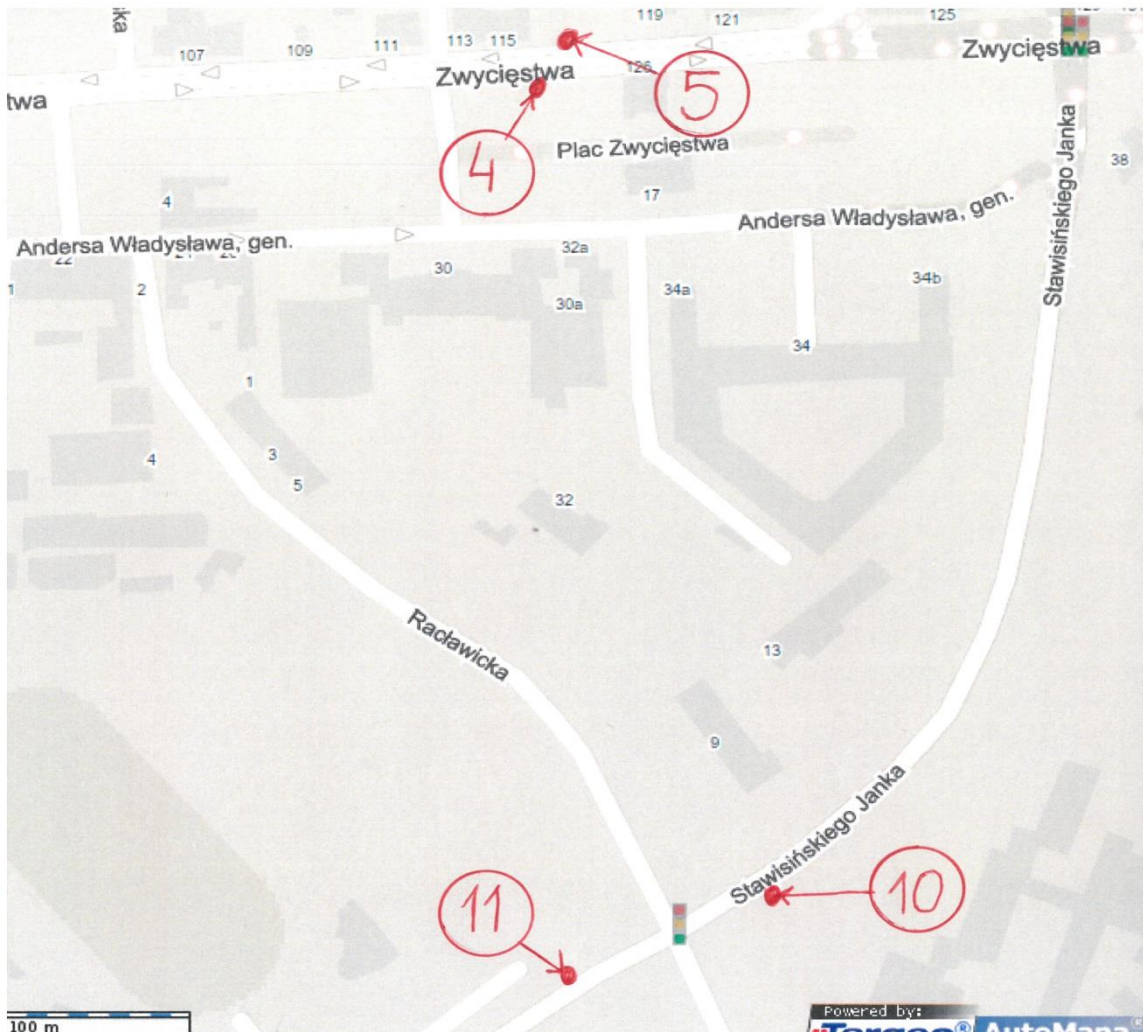

**WYKAZ LOKALIZACJI ISTNIEJĄCYCH WIAT Z ZAŁĄCZNIKAMI MAPOWYMI  
I DOKUMENTACJĄ ZDJĘCIOWĄ**

<b>Numer lokalizacji na mapie istniejących wiat</b>	<b>Nazwa ulicy/rejon</b>	<b>Numer</b>	<b>Nazwa przystanku</b>	<b>Wymiar ściany bocznej wiaty</b>	<b>Wymiar ściany tylnej wiaty</b>
<b>1.</b>	Zwycięstwa	02	Krakusa i Wandy	1700 mm	1800 mm
<b>2.</b>	Zwycięstwa	04	Słowackiego	1700 mm	7100 mm
<b>3.</b>	Zwycięstwa	06	Plac Wolności	1700 mm	4250 mm
<b>4.</b>	Zwycięstwa	08	Clausiusa	1700 mm	4250 mm
<b>5.</b>	Zwycięstwa	05	Piłsudskiego	1700 mm	4250 mm
<b>6.</b>	Zwycięstwa	07	Waryńskiego	1700 mm	4250 mm
<b>7.</b>	Zwycięstwa	09	Moniuszki	800 mm	4800 mm
<b>8.</b>	Zwycięstwa	12	Tetmajera	800 mm	3200 mm
<b>9.</b>	Zwycięstwa	10	Grottgera	-	-
<b>10.</b>	Janka Stawisińskiego	04	Politechnika	1350 mm	4200 mm
<b>11.</b>	Janka Stawisińskiego	01	Ractawicka	1350 mm	5200 mm

**1.**

**1. – Zwycięstwa / Krakusa i Wandy 02**

**2, 3**

**2. – Zwycięstwa / Słowackiego 04**

### 3. – Zwycięstwa / Plac Wolności 06

**4, 5, 10, 11**

100 m

Powered by: Mapbox AutoMap

## 8. – Zwycięstwa / Tetmajera 12