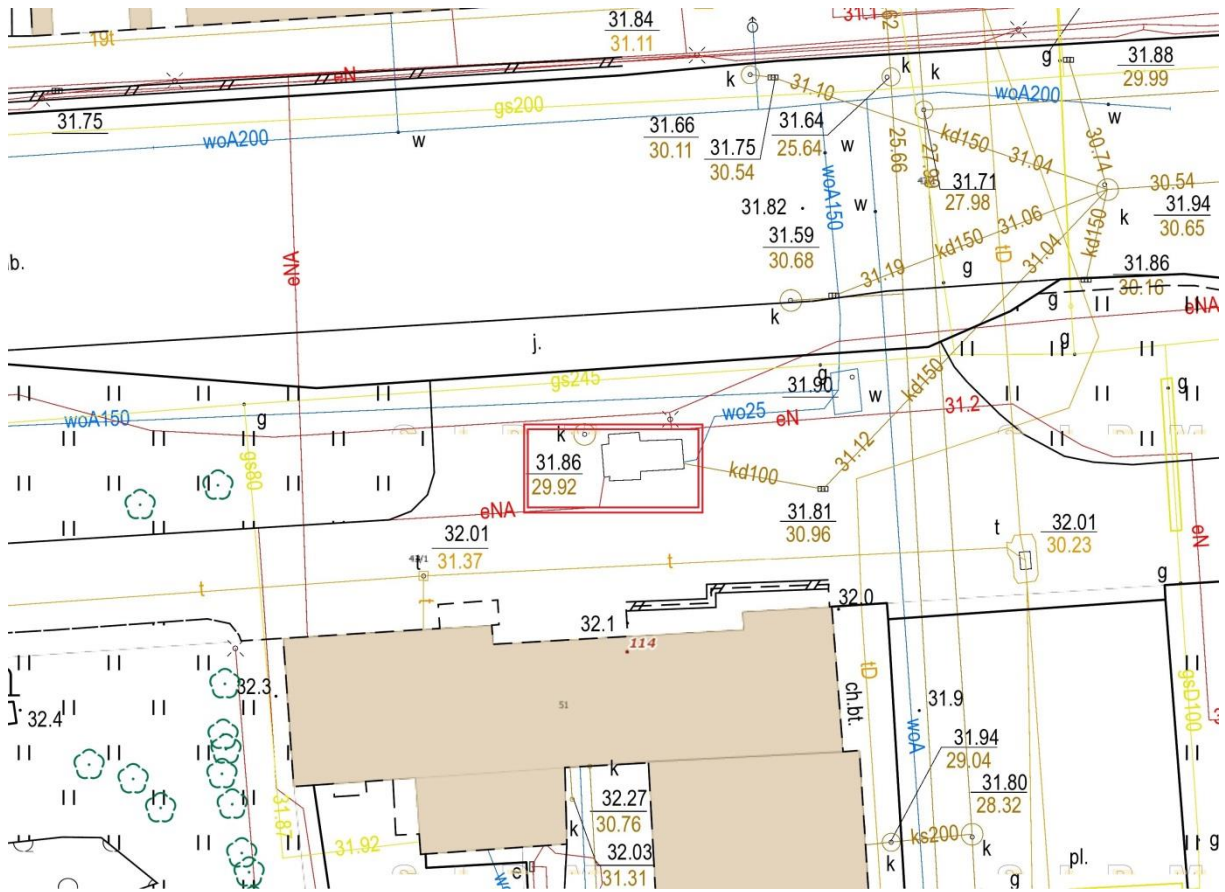

**WYKAZ LOKALIZACJI ISTNIEJĄCYCH WIAT Z ZAŁĄCZNIKAMI MAPOWYMI  
I DOKUMENTACJĄ ZDJĘCIOWĄ**

<b>Numer lokalizacji na mapie istniejących wiat</b>	<b>Nazwa ulicy/rejon</b>	<b>Numer</b>	<b>Nazwa przystanku</b>	<b>Wymiar ściany bocznej wiaty</b>	<b>Wymiar ściany tylnej wiaty</b>
<b>1.</b>	Zwycięstwa	02	Krakusa i Wandy	1700 mm	1800 mm
<b>2.</b>	Zwycięstwa	04	Słowackiego	1700 mm	7100 mm
<b>3.</b>	Zwycięstwa	06	Plac Wolności	1700 mm	4250 mm
<b>4.</b>	Zwycięstwa	08	Clausiusa	1700 mm	4250 mm
<b>5.</b>	Zwycięstwa	05	Piłsudskiego	1700 mm	4250 mm
<b>6.</b>	Zwycięstwa	07	Waryńskiego	1700 mm	4250 mm
<b>7.</b>	Zwycięstwa	09	Moniuszki	800 mm	4800 mm
<b>8.</b>	Zwycięstwa	12	Tetmajera	800 mm	3200 mm
<b>9.</b>	Zwycięstwa	10	Grottgera	-	-
<b>10.</b>	Janka Stawisińskiego	04	Politechnika	1350 mm	4200 mm
<b>11.</b>	Janka Stawisińskiego	01	Ractawicka	1350 mm	5200 mm

**1.**

**1. – Zwycięstwa / Krakusa i Wandy 02**

**2, 3**

**2. – Zwycięstwa / Słowackiego 04**

### 3. – Zwycięstwa / Plac Wolności 06

**4, 5, 10, 11**

100 m

Powered by: Mapbox AutoMap

## 8. – Zwycięstwa / Tetmajera 12