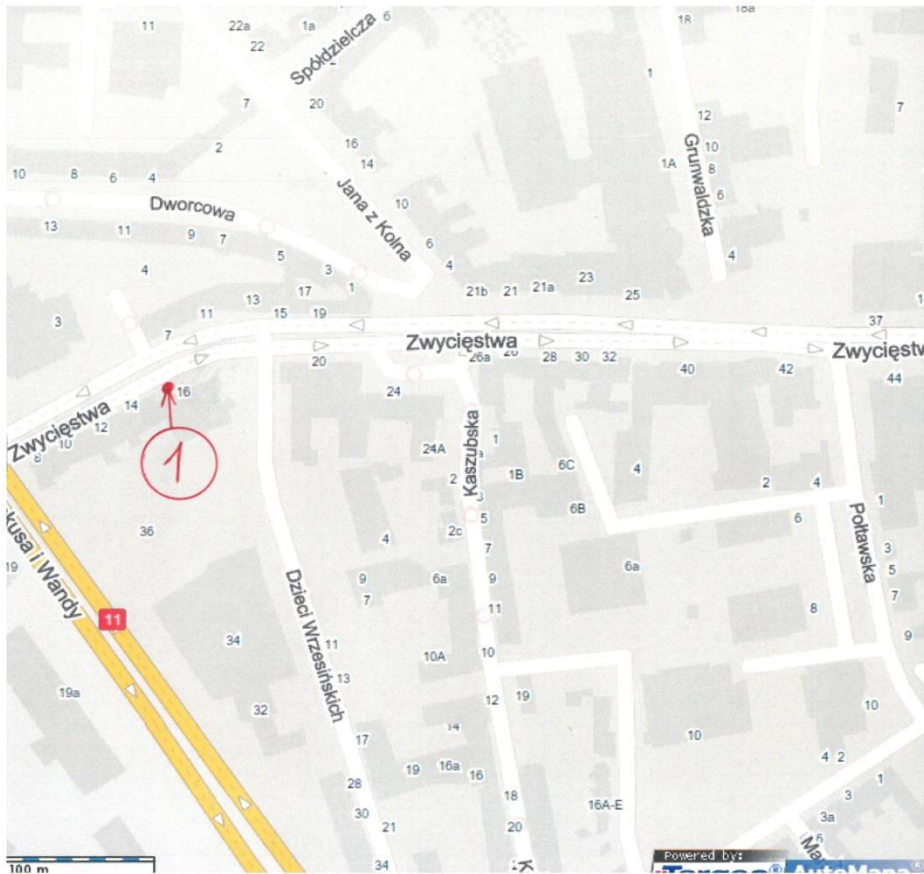

**WYKAZ LOKALIZACJI ISTNIEJĄCYCH WIAT Z ZAŁĄCZNIKAMI MAPOWYMI  
I DOKUMENTACJĄ ZDJĘCIOWĄ**

<b>Numer lokalizacji na mapie istniejących wiat</b>	<b>Nazwa ulicy/rejon</b>	<b>Numer</b>	<b>Nazwa przystanku</b>	<b>Wymiar ściany bocznej wiaty</b>	<b>Wymiar ściany tylnej wiaty</b>
<b>1.</b>	Zwycięstwa	02	Krakusa i Wandy	1700 mm	1800 mm
<b>2.</b>	Zwycięstwa	04	Słowackiego	1700 mm	7100 mm
<b>3.</b>	Zwycięstwa	06	Plac Wolności	1700 mm	4250 mm
<b>4.</b>	Zwycięstwa	08	Clausiusa	1700 mm	4250 mm
<b>5.</b>	Zwycięstwa	05	Piłsudskiego	1700 mm	4250 mm
<b>6.</b>	Zwycięstwa	07	Waryńskiego	1700 mm	4250 mm
<b>7.</b>	Zwycięstwa	09	Moniuszki	800 mm	4800 mm
<b>8.</b>	Zwycięstwa	12	Tetmajera	800 mm	3200 mm
<b>9.</b>	Zwycięstwa	10	Grottgera	-	-
<b>10.</b>	Janka Stawisińskiego	04	Politechnika	1350 mm	4200 mm
<b>11.</b>	Janka Stawisińskiego	01	Ractawicka	1350 mm	5200 mm

**1.**

**1. – Zwycięstwa / Krakusa i Wandy 02**

**2, 3**

**2. – Zwycięstwa / Słowackiego 04**

### 3. – Zwycięstwa / Plac Wolności 06

**4, 5, 10, 11**

100 m

Powered by: Mapbox AutoMap