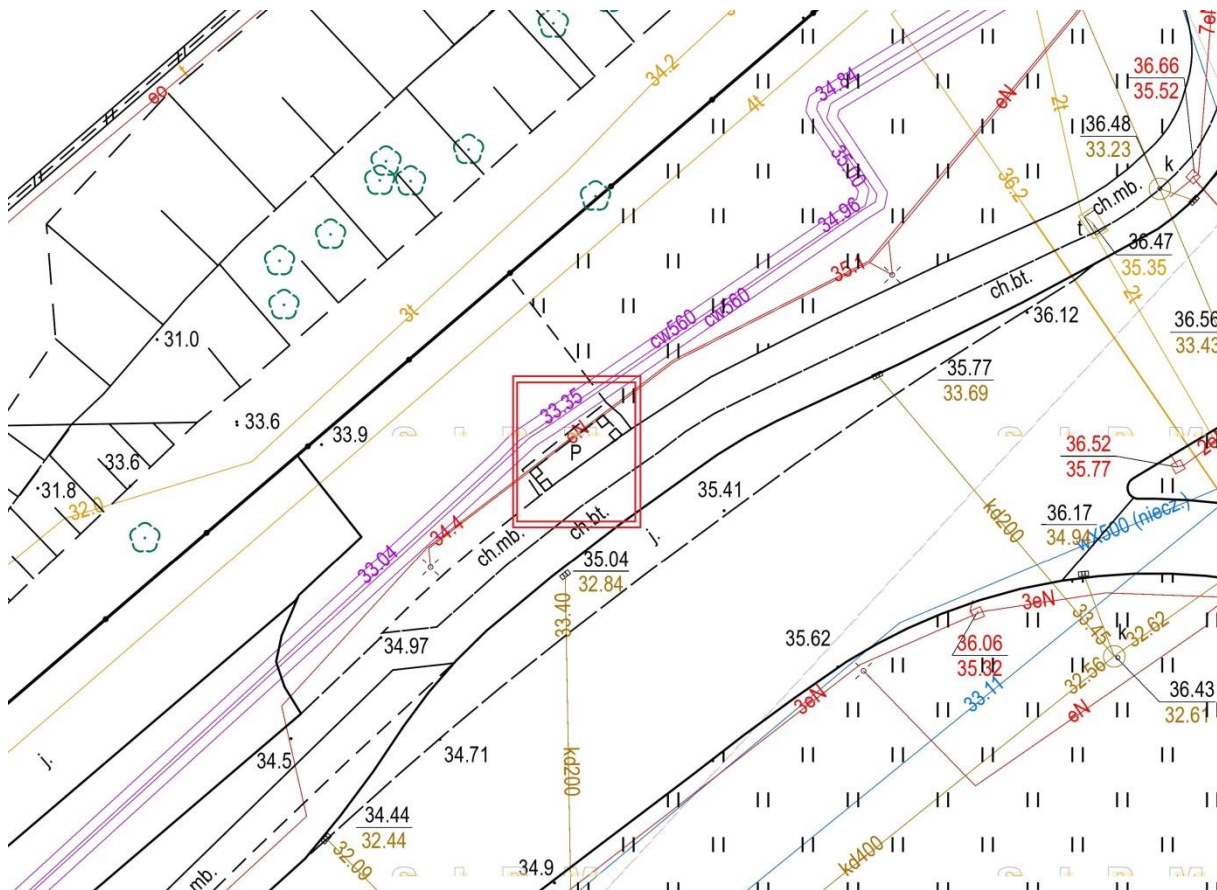

11. – Janka Stawisińskiego / Raławicka 01